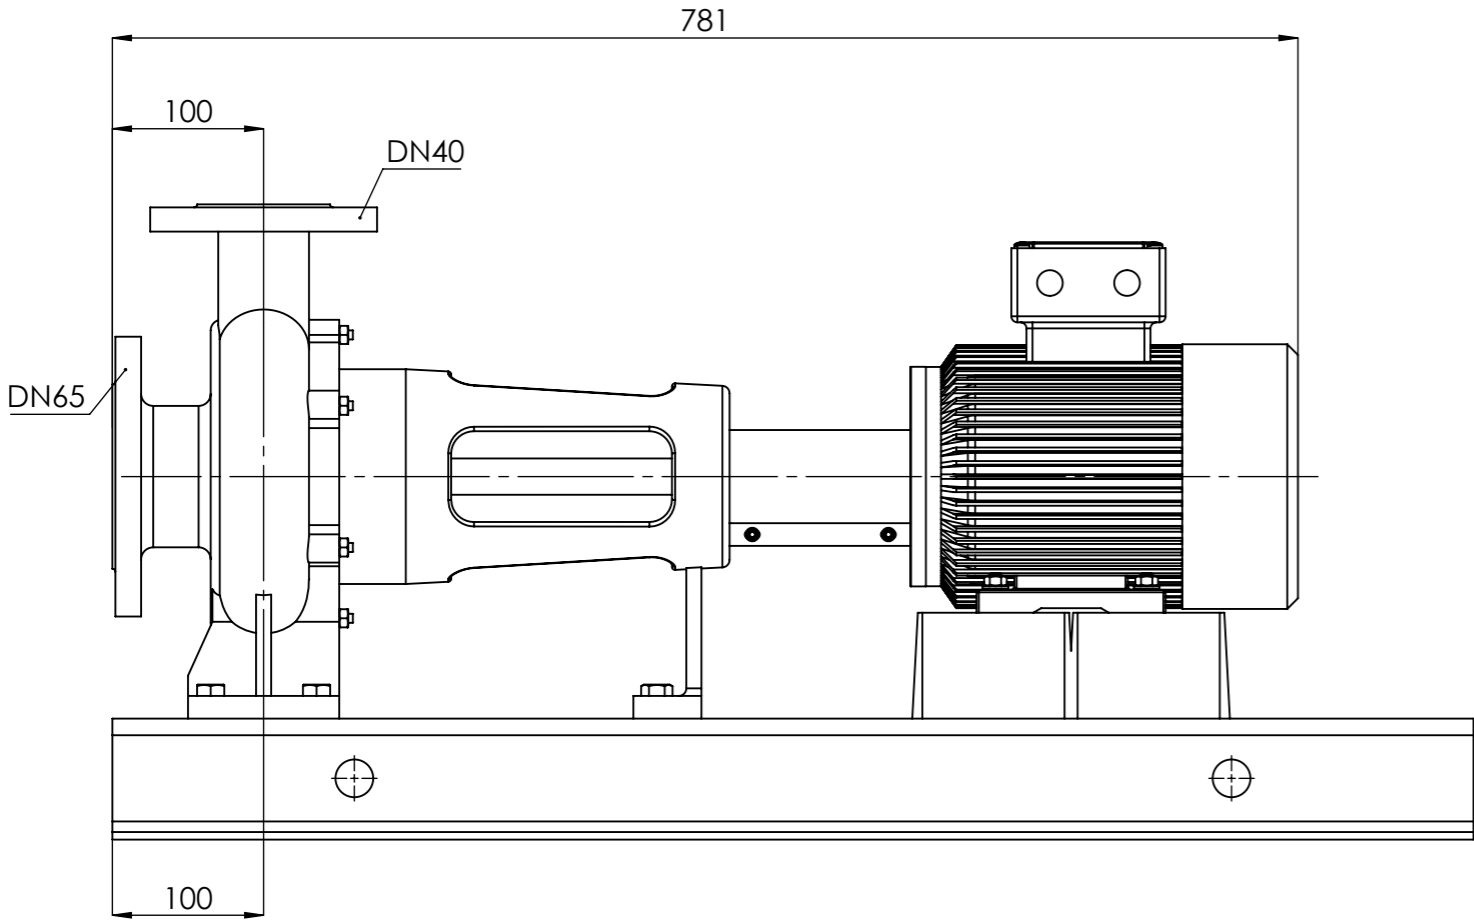

# NHVe.40-200 [1,1 kW] n= 1450 obr/min

NHVe.40-200	1,1kW/1450 rpm	 Grudziądz Ul. Droga Jeziorna 8
	90-4	