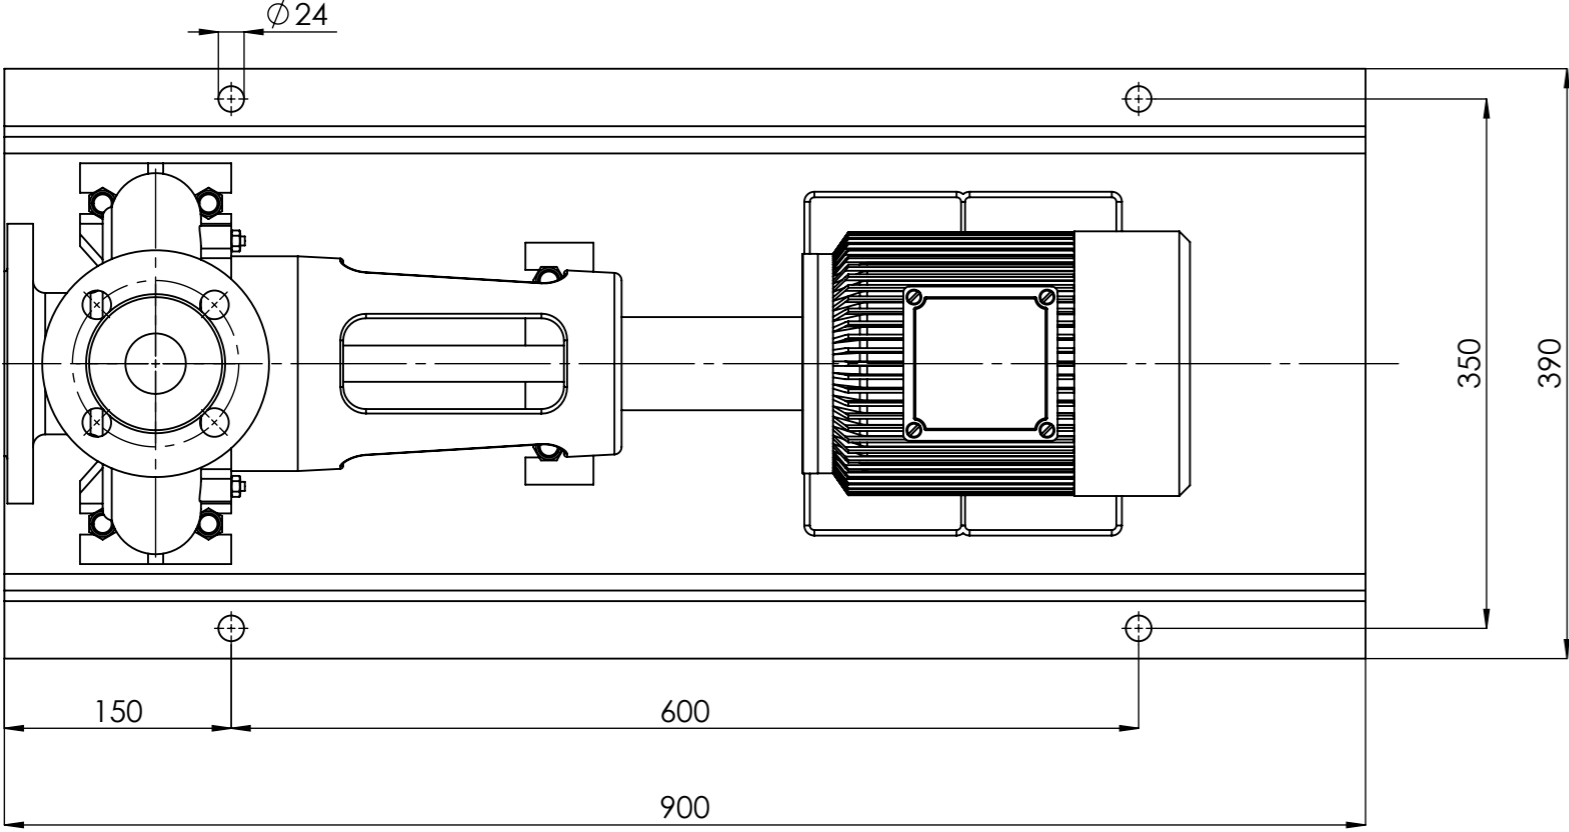

# NHVe.40-200 [1,1 kW] n= 1450 obr/min

NHVe.40-200	1,1kW/1450 rpm	 Grudziądz Ul. Droga Jeziorna 8
	90-4	