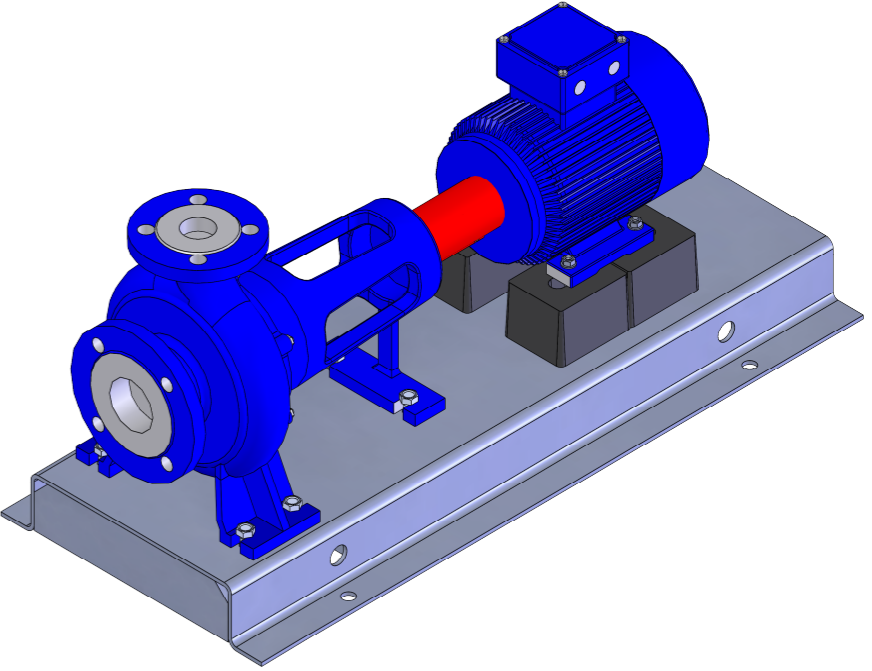

# NHVe.40-200 [1,1 kW] n= 1450 obr/min

NHVe.40-200	1,1kW/1450 rpm	 Grudziądz Ul. Droga Jeziorna 8
	90-4	