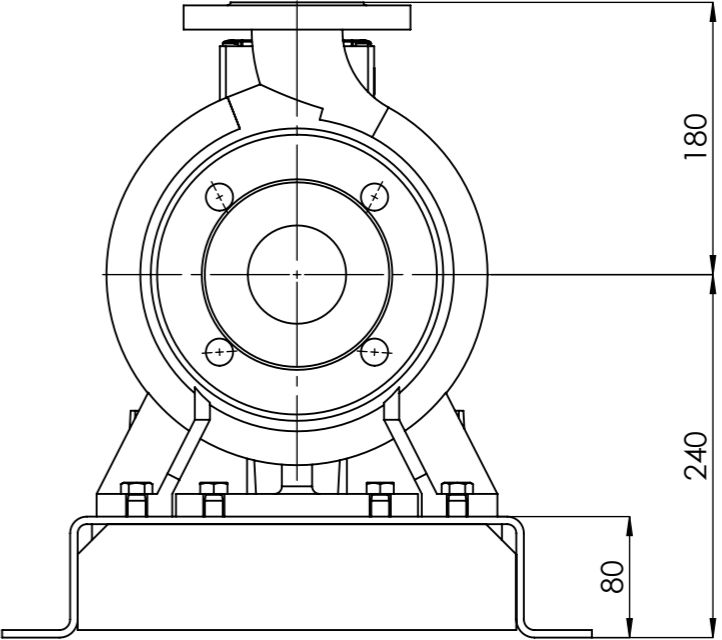

# NHVe.40-200 [1,1 kW] n= 1450 obr/min

NHVe.40-200	1,1kW/1450 rpm	 Grudziądz Ul. Droga Jeziorna 8
	90-4	